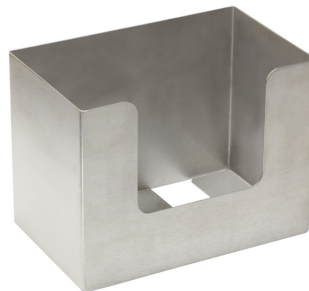

## Serwetnik

Serwetnik wykonany ze stali nierdzewnej przeznaczony do higienicznego pobierania serwetek Sibylla przez klientów. Trwały i odporny na uszkodzenia. Serwetnik jest łatwy w utrzymaniu czystości i przeznaczony do kontaktu z żywnością. Produkt doskonale sprawdzi się w lokalach gastronomicznych.

### WYSOKOŚĆ (MM)

125

---

### GLEBOKOŚĆ (MM)

105

---

### SZEROKOŚĆ (MM)

170

---